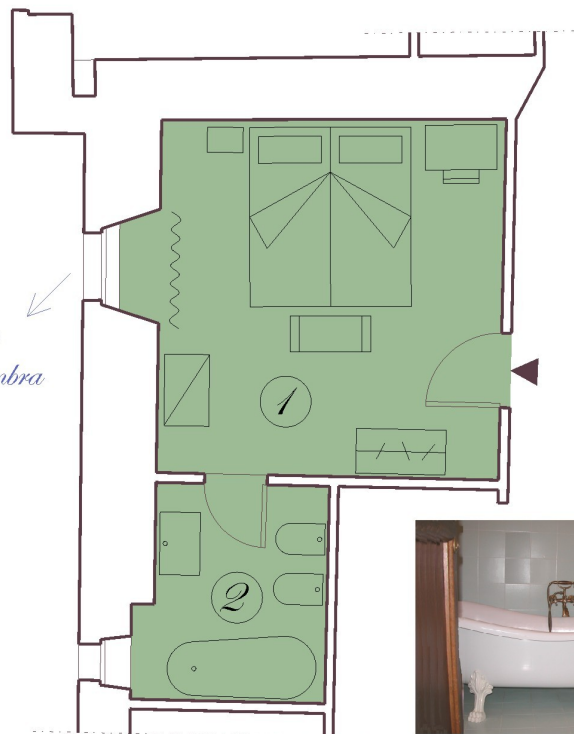

### Piano Secondo

### Legenda

- ◀ Ingresso
  - ① Camera
  - ② Bagno
  - Panorama
  - ☒ Letto
  - ☐ Panchetta fondo letto
  - ☒ Armadio
  - ☒ Mobile tv-Frigo bar
  - ☐ Scrivania
  - ~~~~ Tenda
  - Vasca stile liberty
- Superficie mq. 20
- Perugia  
Vallata Umbra