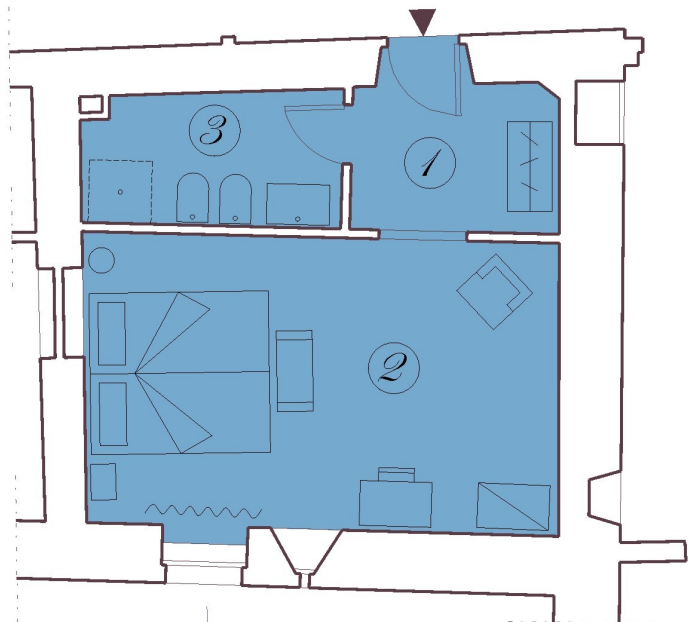

Castello Petrata

"L'Aurora, 219"

Piano Secondo

Legenda

- ▼ Ingresso
 - ① Disimpegno
 - ② Camera
 - ③ Bagno
 - Panorama
 - ☒ Letto
 - ☐ Panchetta fondo letto
 - ☒ Armadio
 - ◇ Poltrona
 - ☒ Mobile tv-Frigo bar
 - ☐ Scrivania
 - ~~~~ Tenda
- Superficie mq. 25

Assisi
Vallata Umbra

Ssssst.....la felicità è nascosta qui