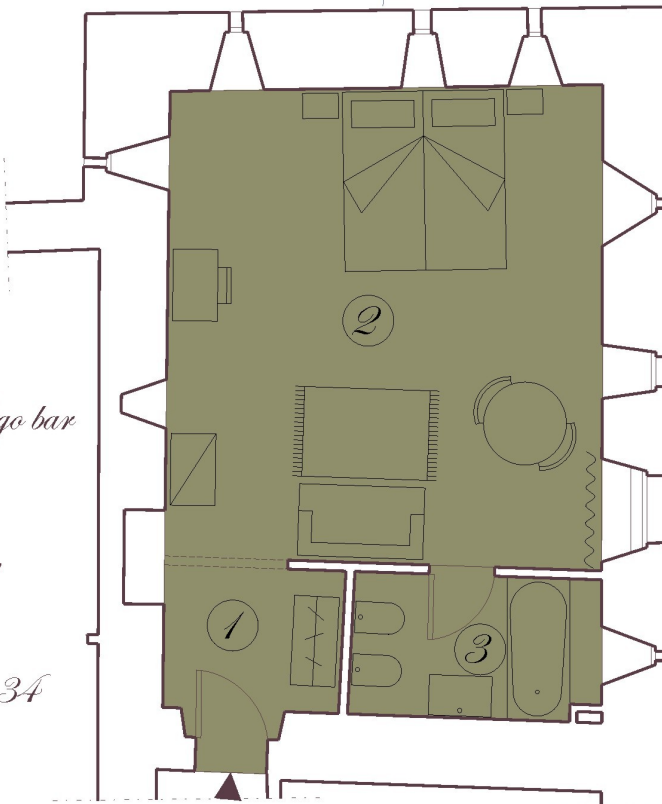

Castello Petrata

Junior Suite "La Felce, 221"

Piano Secondo

Legenda

- ▲ Ingresso
- ① Disimpegno
- ② Camera
- ③ Bagno
- Panorama
- ☒ Letto
- ☒ Armadio
- ☒ Poltrona
- ☒ Mobile tv-Frigido bar
- ☒ Scrivania
- ☒ Tappeto
- Tavolo "abillè"
- ☒ Tenda
- Superficie mq. 34

Monte Box
Campagna Umbra

Parco del Monte Subasio
Campagna Umbra

Assisi
Vallata Umbra

Ssssst.....la felicità è nascosta qui