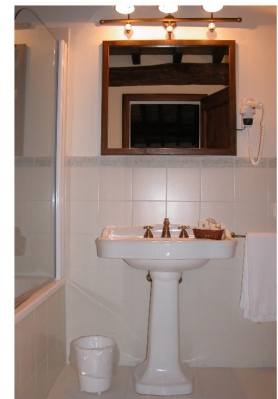

Legenda

- ▲ Ingresso
- ① Disimpegno
- ② Camera
- ③ Bagno
- → Panorama
- ☒ Letto
- ☒ Armadio
- ☒ Poltrona
- ☒ Mobile tv-Frigido bar
- ☒ Scrivania
- ☒ Tappeto
- Tavolo "abillè"
- ☒ Tenda
- Superficie mq. 34

Monte Box
Campagna Umbra