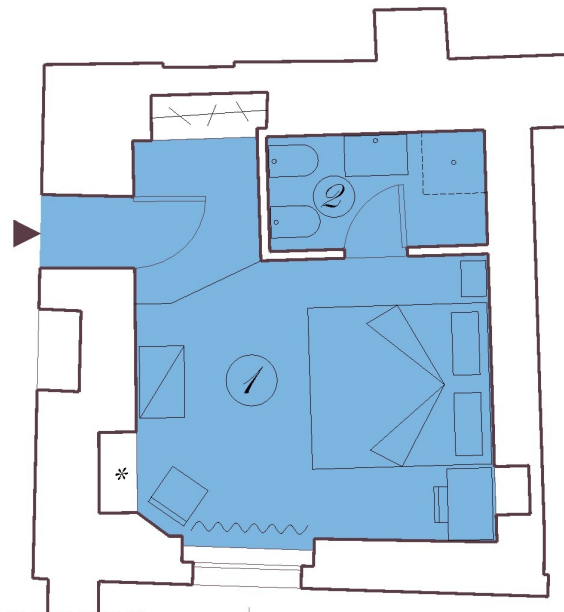

Castello Petrata

"A Fiordaliso, 106"

Piano Primo

Legenda

- ▶ Ingresso
- ① Camera
- ② Bagno
- Panorama
- ▣ Letto
- ▢ Armadio
- ◇ Poltrona
- ▣ Scrivania
- ▣ Frigo bar
- * Nicchia tv
- ~~~~ Tenda

Superficie mq. 17

Assisi
Vallata Umbra

Ssssst.....la felicità è nascosta qui