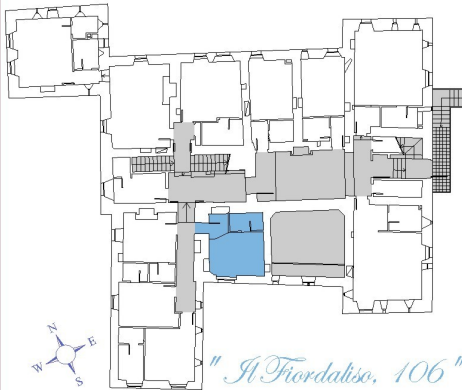

Castello Petrata

"A Fiordaliso, 106"

Piano Primo

Legenda

- ▶ Ingresso
- ① Camera
- ② Bagno
- Panorama
- ▣ Letto
- ▢ Armadio
- ◇ Poltrona
- ▣ Scrivania
- ▣ Frigo bar
- * Nicchia tv
- ~~~~ Tenda

Superficie mq. 17

Assisi
Vallata Umbra

Ssssst.....la felicità è nascosta qui