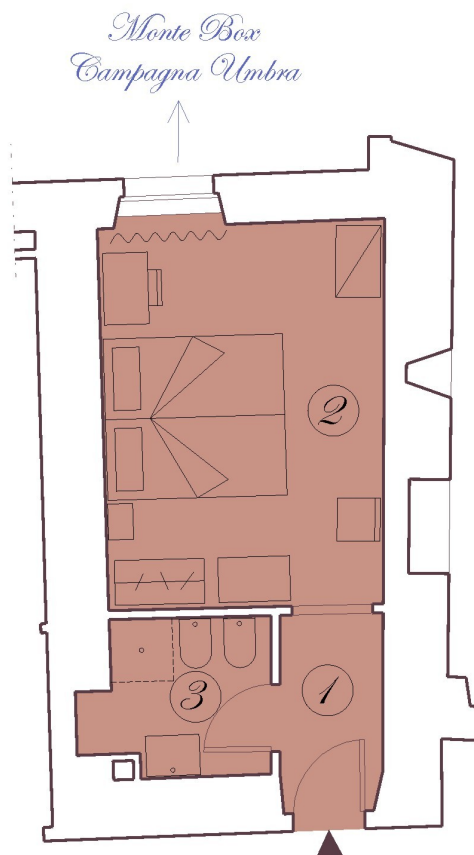

Castello Petrata

" A Lilla, 222 "

Piano Secondo

Legenda

- ▲ Ingresso
 - ① Disimpegno
 - ② Camera
 - ③ Bagno
 - Panorama
 - ▣ Letto
 - ▩ Armadio
 - Poltrona
 - Mobile tv
 - Scrivania
 - ▧ Frigo bar
 - ~~~~ Tenda
- Superficie mq. 18