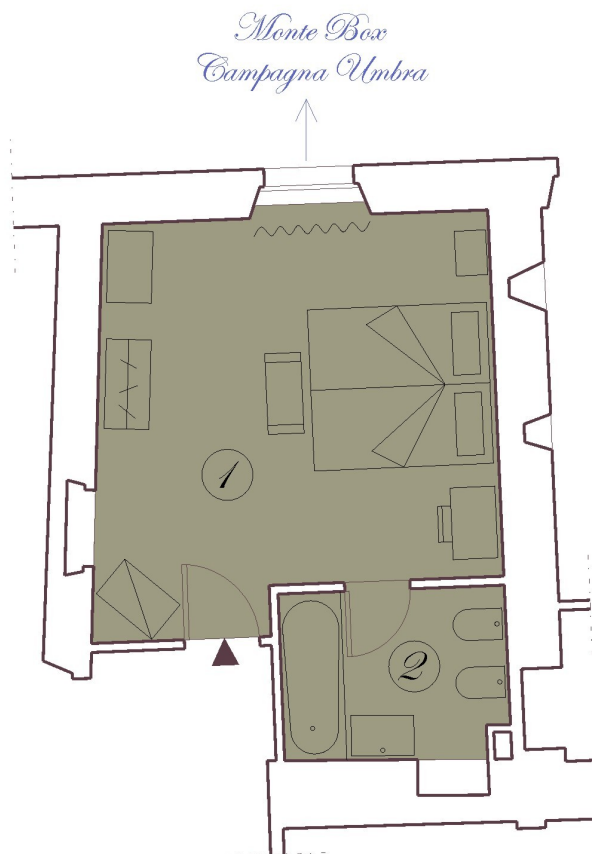

Castello Petrata

"La Rugiada, 212"

Piano Secondo

Legenda

- ▲ Ingresso
- ① Camera
- ② Bagno
- Panorama
- ▣ Letto
- ▭ Panchetta fondo letto
- ▭ Armadio
- ◊ Frigo bar
- ▭ Scrivitoio
- ▭ Mobile tv
- ~~~~ Tenda

Superficie mq. 18

Sssst.....la felicità è nascosta qui