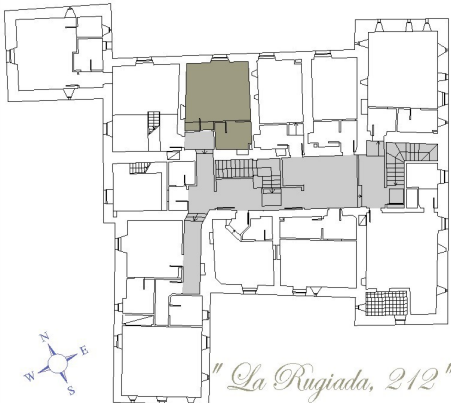

Castello Petrata

"La Rugiada, 212"

Piano Secondo

Legenda

- ▲ Ingresso
- ① Camera
- ② Bagno
- Panorama
- ▣ Letto
- ▭ Panchetta fondo letto
- ▭ Armadio
- ◊ Frigo bar
- ▭ Scrivitoio
- ▭ Mobile tv
- ~~~~ Tenda

Superficie mq. 18

Sssst.....la felicità è nascosta qui