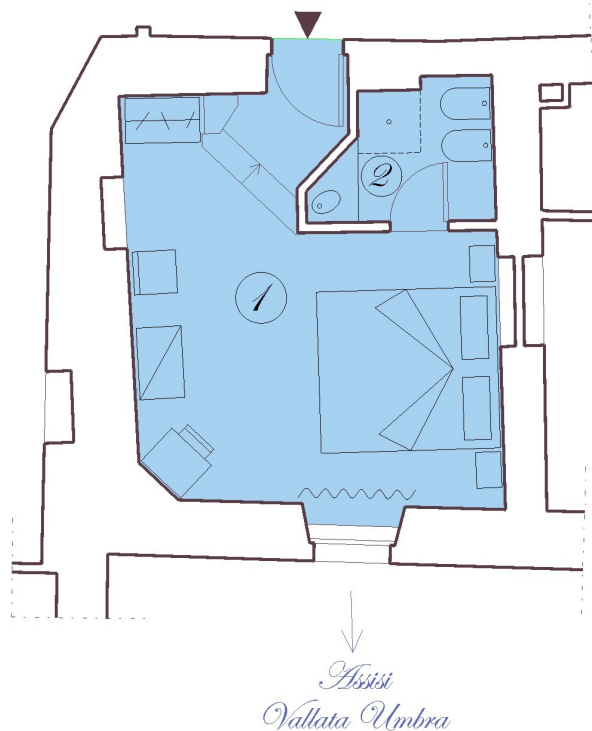

# Castello Petrata

di Petrata  
"La Viola, 218"

## Piano Secondo

## Legenda

- ▼ Ingresso
  - ① Camera
  - ② Bagno
  - Panorama
  - ☒ Letto
  - ☒ Armadio
  - ☐ Poltrona
  - ☒ Scrivania
  - ☒ Mobile tv-Frigo bar
  - ~~~~ Tenda
- Superficie mq. 48

*Sssst.....la felicità è nascosta qui*