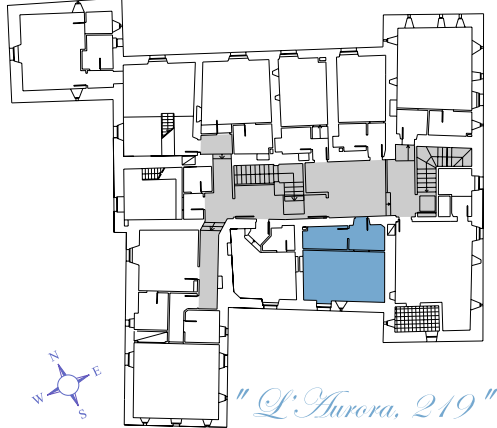

Castello Petrata

Classic "L'Aurora, 219"

Charme & relax
Gli Alberghi di Fascino

CHÂTEAUX
& HOTELS
COLLECTION®
Le charme, le vrai.

HOTELS RS
RELAIS DU SILENCE

Piano Secondo

Legenda

- ▼ Ingresso
- ① Disimpegno
- ② Camera
- ③ Bagno
- Panorama
- ▣ Letto
- ▭ Panchetta fondo letto
- ▭ Armadio
- ◇ Poltrona
- ▭ Mobile tv-Frigo bar
- ▭ Scrivania
- ~~~~ Tenda

Superficie mq. 25

Assisi
Vallata Umbra

Sssst.....la felicità è nascosta qui

Castello di Petrata

Classic "L'Aurora, 219"

Charme & relax
Gli Alberghi di Fascino

CHÂTEAUX
& HOTELS
COLLECTION®
Le charme, le vrai.