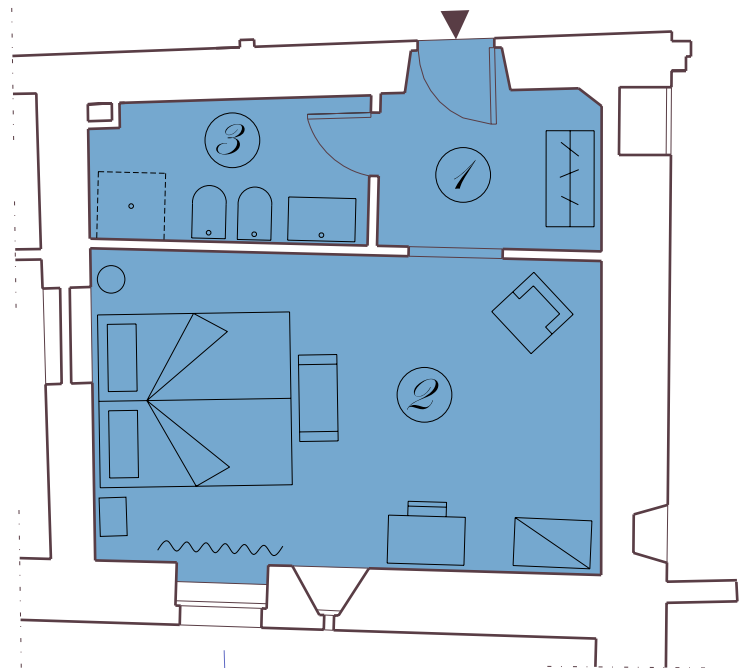

Castello Petrata

Classic "L'Aurora, 219"

Charme & relax
Gli Alberghi di Fascino

CHÂTEAUX
& HOTELS
COLLECTION®
Le charme, le vrai.

HOTELS RS
RELAIS DU SILENCE

Piano Secondo

Legenda

- ▼ Ingresso
- ① Disimpegno
- ② Camera
- ③ Bagno
- Panorama
- ▣ Letto
- ▭ Panchetta fondo letto
- ▭ Armadio
- ◇ Poltrona
- ▭ Mobile tv-Frigo bar
- ▭ Scrivania
- ~~~~ Tenda

Superficie mq. 25

Assisi
Vallata Umbra

Sssst.....la felicità è nascosta qui

Castello di Petrata

Classic "L'Aurora, 219"

Charme & relax
Gli Alberghi di Fascino

CHÂTEAUX
& HOTELS
COLLECTION®
Le charme, le vrai.