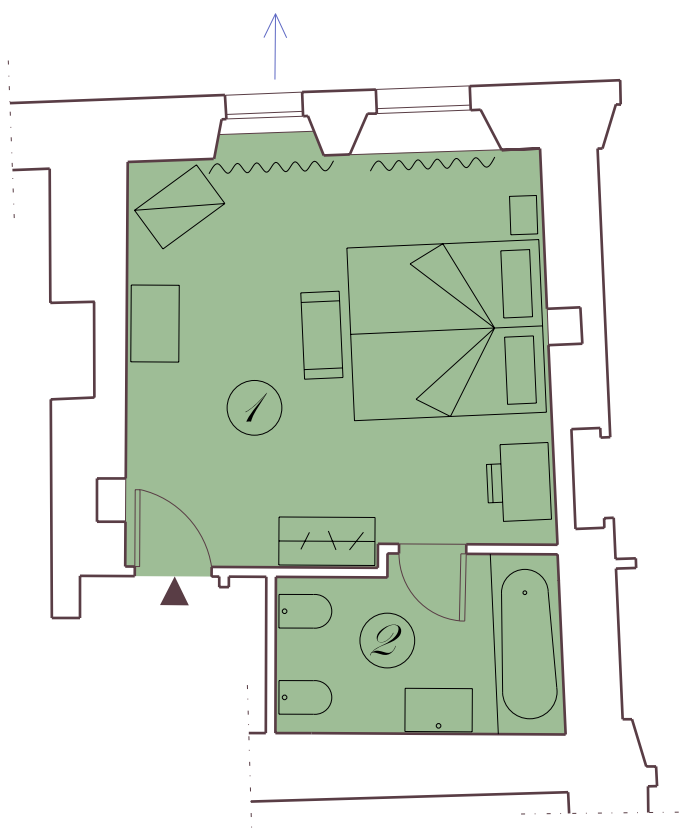

### Piano Primo

### Legenda

- ▲ Ingresso
- ① Camera
- ② Bagno
- Panorama
- ☒ Letto
- ☐ Panchetta fondo letto
- ☒ Armadio
- ☐ Cassettiera
- ☐ Scrivania
- ☒ Frigo bar
- ~~~~ Tenda

Superficie mq. 24

Campagna Umbra  
Monte Boar