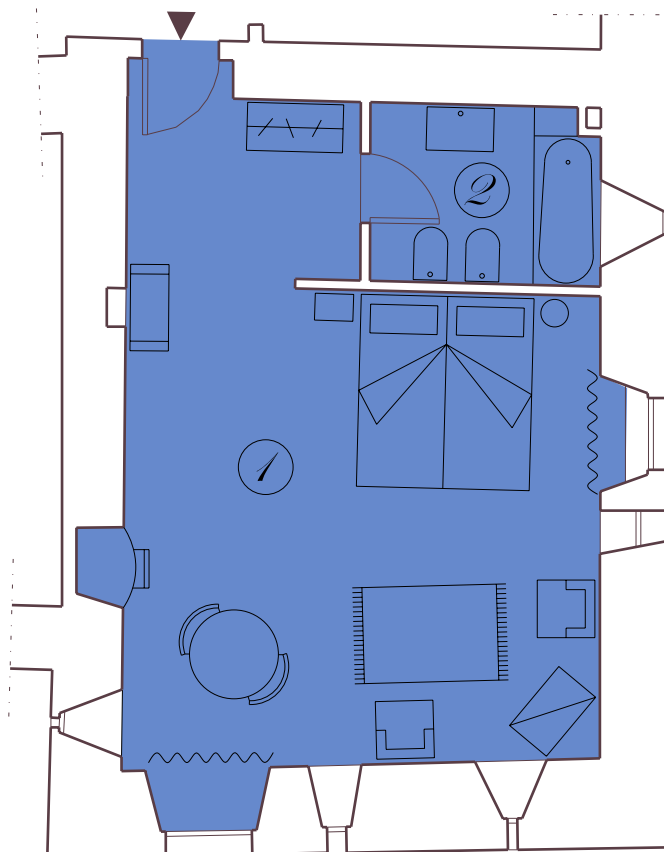

## Junior Suite " Il Tiglio, 107 "

Charme & relax  
Gli Alberghi di Fascino

CHÂTEAUX  
& HÔTELS  
COLLECTION®  
Le charme, le vrai.

HOTELS  
RELAI DU SILENCE

Piano Primo

### Legenda

- ▼ Ingresso
- ① Camera
- ② Bagno
- Panorama
- ☒ Letto
- ☐ Cassapanca
- ☒ Armadio
- ☐ Poltrona
- ◊ Mobile tv-Frigo bar
- ☐ Scrivania
- ☐ Tappeto
- Tavolo "abillè"
- ~~~~ Tenda

Superficie mq. 32