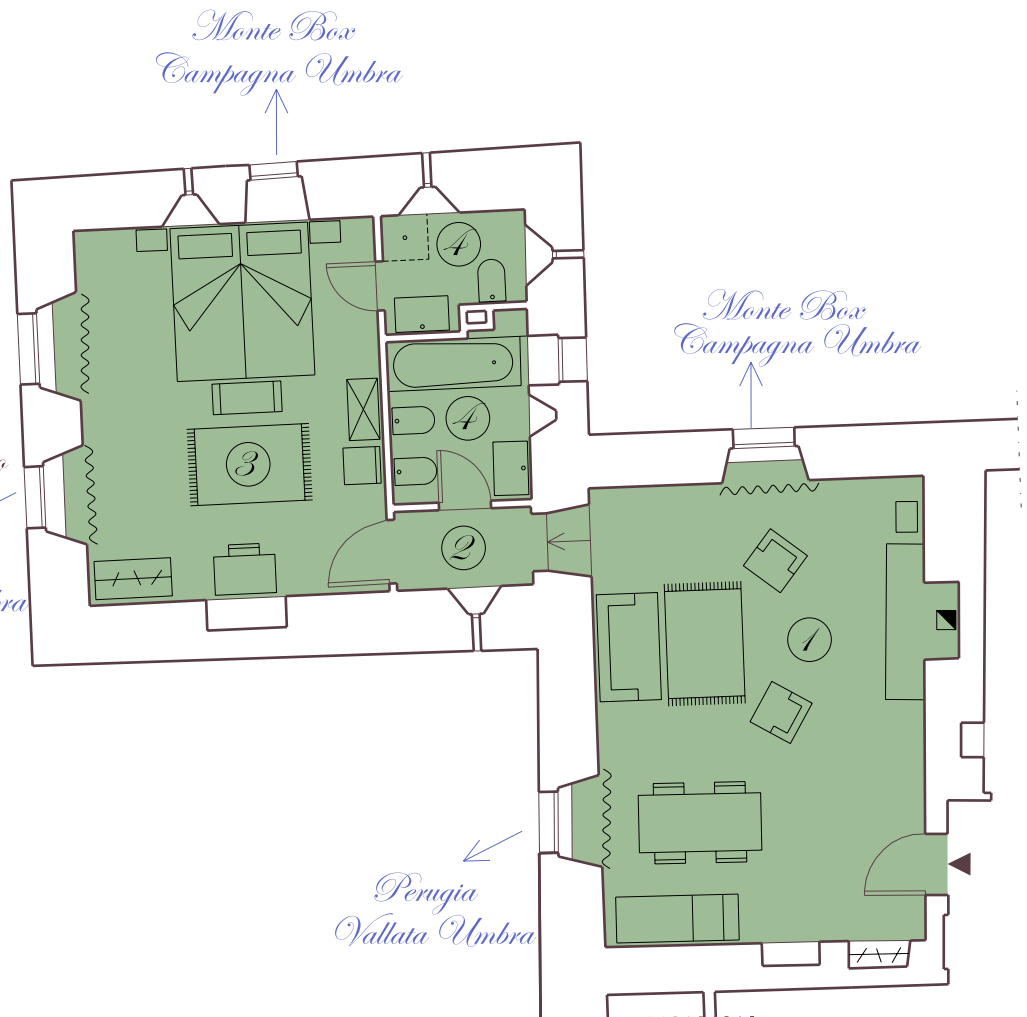

Castello Petrata

Suite "L'Edera, 101"

Charme & relax
Gli Alberghi di Fascino

CHÂTEAUX
& HOTELS
COLLECTION®
Le charme, le vrai.

HOTELS
RELAYS DU SILENCE

Piano Primo

Legenda

- ◀ Ingresso
- ① Soggiorno
- ② Disimpegno
- ③ Camera
- ④ Bagno
- Panorama
- ☒ Letto
- ☐ Panchetta fondo letto
- ☐ Armadio
- ☐ Scrivania Perugia
- ☐ Poltrona Vallata Umbra
- ☐ Mobile tv
- ☐ Mobile cucina
- ☒ Cassettiera
- ☐ Poltrona
- ☐ Tappeto
- ☐ Tavolo fratino
- ☐ Caminetto
- ~~~~ Tenda

Superficie mq. 53

Sssst.....la felicità è nascosta qui

Castello di Petrata

Suite "L' Edera, 101"

Charme & relax
Gli Alberghi di Fascino